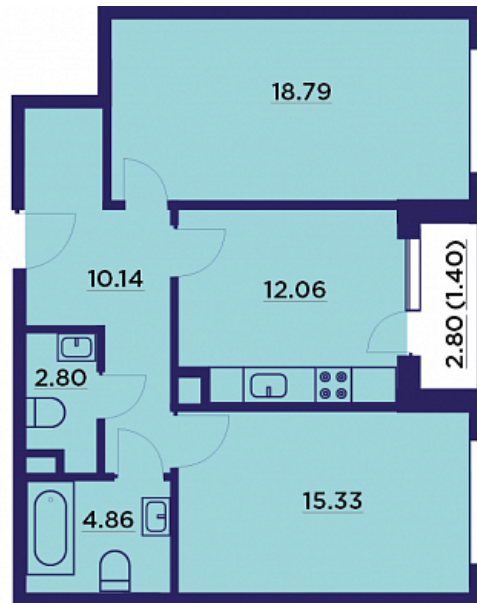

Двухкомнатная квартира № 277

ОБЩАЯ ПЛОЩАДЬ, м²

65.38

ЖИЛАЯ, м²

34.12

ПЛОЩАДЬ КУХНИ

12.06

СРОК СДАЧИ

II кв. 2024

Офис продаж в мкр. Жилой массив Олимпийский

Комплекс по адресу: г. Воронеж мкр. Жилой массив Олимпийский, 1, 1 этаж
Ежедневно: 09:00—19:00

Офис продаж в ЖК «Пять звёзд»

ЖК «Пять звёзд», ул. Ворошилова, 1г
Пн.-Пт.: 09:00—19:00
Сб.: 10:00—17:00

Офис продаж в ТРЦ «Московский проспект»

Московский пр-т, 129/1, 1 этаж
Пн.-Пт.: 09:00—20:00
Сб.-Вс.: 10:00—18:00

Корпус 1